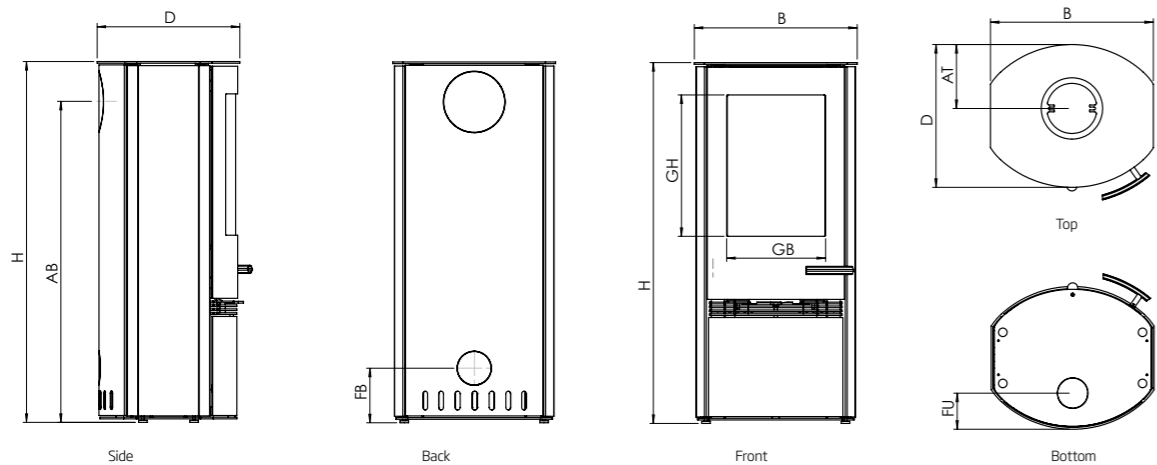

● Possible ○ Not possible