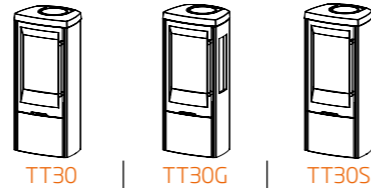

TT30

5 years warranty

	Dansk / Norsk	Deutsch	English	Svensk	Français	TT30	TT30G	TT30S
	Nominal effekt	Nennleistung	Nominal effect	Nominell effekt	Puissance nominale	5kW	5kW	5kW
	Driftsområde	Betriebsbereich	Operating range	Driftområde	Zone de fonctionnement	3-7kW	3-7kW	3-7kW
	Virkningsgrad	Wirkungsgrad	Efficiency	Verkningsgrad	Rendement	78%	78%	78%
	Opvarmer	Erhitzt	Heats	Värmer upp	Nombre de m ² chauffés	30-120m ²	30-120m ²	30-120m ²
	Vægt	Gewicht	Weight	Vikt	Poids	131 kg.	135 kg.	170 kg.
	Friskluft tilslutning mulig	Frischluftanschluss Standard	Fresh air connection possible	Friskluftsanslutning möjlig	Possibilité de raccordement à l'air extérieur	●	●	●
	Konvektionsovn	Konventionsofen	Convection stove	Konvektionskamin	Poêle à convection	●	●	●
	Rudeskyl	Scheibenspülung	Airwash	Glasspolning	Fonction nettoyage	●	●	●
	Askeskuffe	Aschelade	Ash drawer	Asklåda	Cendrier	●	●	●
	Reguleringshåndtag	Reglergriff	Control handle	Regleringsvred	Tirette de réglage	1	1	1
	Tilslutning ovenud el. bagud	Anschluss nach oben oder hinten	Connection at the top or rear	Anslutning topp och bak	Raccordement sur l'arrière ou le dessus	●●	●●	●●
	Farver: Sort / Grå	Farben: Schwarz / Grau	Colours: Black / Grey	Färger: Svart / Grå	Couleurs: Noir / Gris	●●	●●	●●
	5 års garanti	5 Jahre Garantie	5 years warranty	5 års garanti	5 ans de garantie	●	●	●
	H/B/D	H/B/D	H/B/D	H/B/D	H/B/D	1057/456/367	1057/456/367	1057/459/372
	AT / AB	AT / AB	AT / AB	AT / AB	AT / AB	143/905	143/905	143/905
mm	GB / GH	GB / GH	GB / GH	GB / GH	GB / GH	300/417	300/417	300/417
	FU / FB	FU / FB	FU / FB	FU / FB	FU / FB	118/196	118/196	118/196
	Røgstuds diameter	Rauchstutzen Durchmesser	Flue pipe connection diameter	Diameter rökrör	Diamètre du conduit d'évacuation de fumée	150	150	150
	Brændkammer bred/dyb	Brennkammer Breite / Tiefe	Combustion chamber width/depth	Brännkammare bredd/djup	Largeur/profondeur du foyer	320/236	320/236	320/236
	Bag ovnen	Hinter dem Ofen	Behind the stove	Bakom kaminen isolerat rökrör	Arrière du poêle	210	140	210
	Bag ovnen med isoleret rør	Hinter dem Ofen mit isoliertem Rohr	Behind the stove with insulated pipe	Bakom kaminen med isolerat rör	Arrière du poêle avec tuyau isolé	210	140	210
	Til siden	Zur Seite	To the side	Till sidan med isolerat rökrör	Côté	270	470	270
mm	Til siden med isoleret rør	Zur Seite mit isoliertem Rohr	To the side with insulated pipe	Till sidan med isolerat rökrör	Côté avec tuyau isolé	270	470	270
	Ved 45° hjørneopstilling	Bei 45° Eckaufstellung	With 45° corner setup	Med 45° hörnmontering med isolerat rökrör	Emplacement dans un angle à 45°	200	330	200
	Ved 45° hjørneopstilling med isoleret rør	Bei 45° Eckaufstellung mit isoliertem Rohr	With 45° corner setup with insulated pipe	Med 45° hörnmontering med isolerat rökrör	Emplacement dans un angle à 45° avec tuyau isolé	200	330	200
	Møbleringsafstand foran	Möblerungsabstand vorne	Furnishing distance front	Möbleringsavstånd framtill	Distance du mobilier	1000	1000	1000
	Godkendelser: CE/EN13240	Zulassungen: CE/EN13240	Approvals: CE/EN13240	Godkännanden: CE/EN13240	Certifications: CE/EN13240			