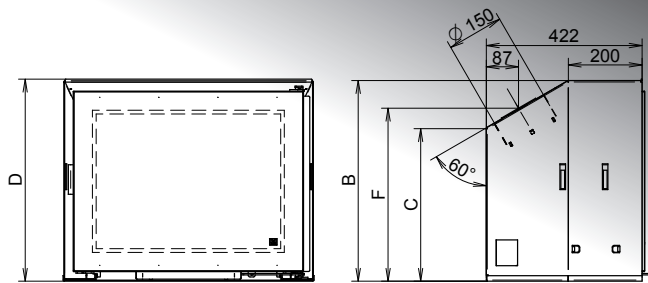

# INTERRA 60/68/74 GAS/GAZ

collection  
**DIAMOND**  
The victory of fire

capacity/puissance  
efficiency/rendement  
weight/poids  
smoke conduit/conduit  
bushels/boisseau

Interra 60  
3,6 kw  
86,2%  
75 kg  
100/150 - 100 mm  
150/150

capacity/puissance  
efficiency/rendement  
weight/poids  
smoke conduit/conduit  
bushels/boisseau

Interra 68  
4,2 kw  
88,7%  
87 kg  
100/150 - 100 mm  
150/150

capacity/puissance  
efficiency/rendement  
weight/poids  
smoke conduit/conduit  
bushels/boisseau