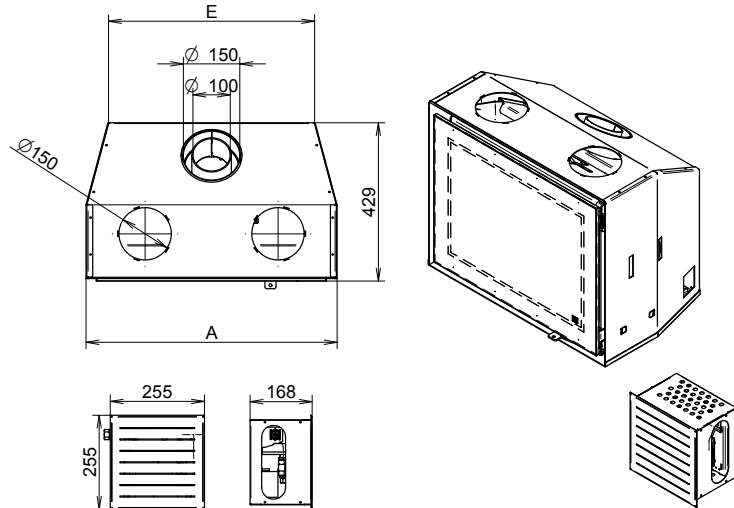

# INTERRA 60/68/74 GAS/GAZ

collection  
**DIAMOND**  
The victory of fire

capacity/puissance  
efficiency/rendement  
weight/poids  
smoke conduit/conduit  
bushels/boisseau

Interra 60  
3,6 kw  
86,2%  
75 kg  
100/150 - 100 mm  
150/150

capacity/puissance  
efficiency/rendement  
weight/poids  
smoke conduit/conduit  
bushels/boisseau

Interra 68  
4,2 kw  
88,7%  
87 kg  
100/150 - 100 mm  
150/150

capacity/puissance  
efficiency/rendement  
weight/poids  
smoke conduit/conduit  
bushels/boisseau